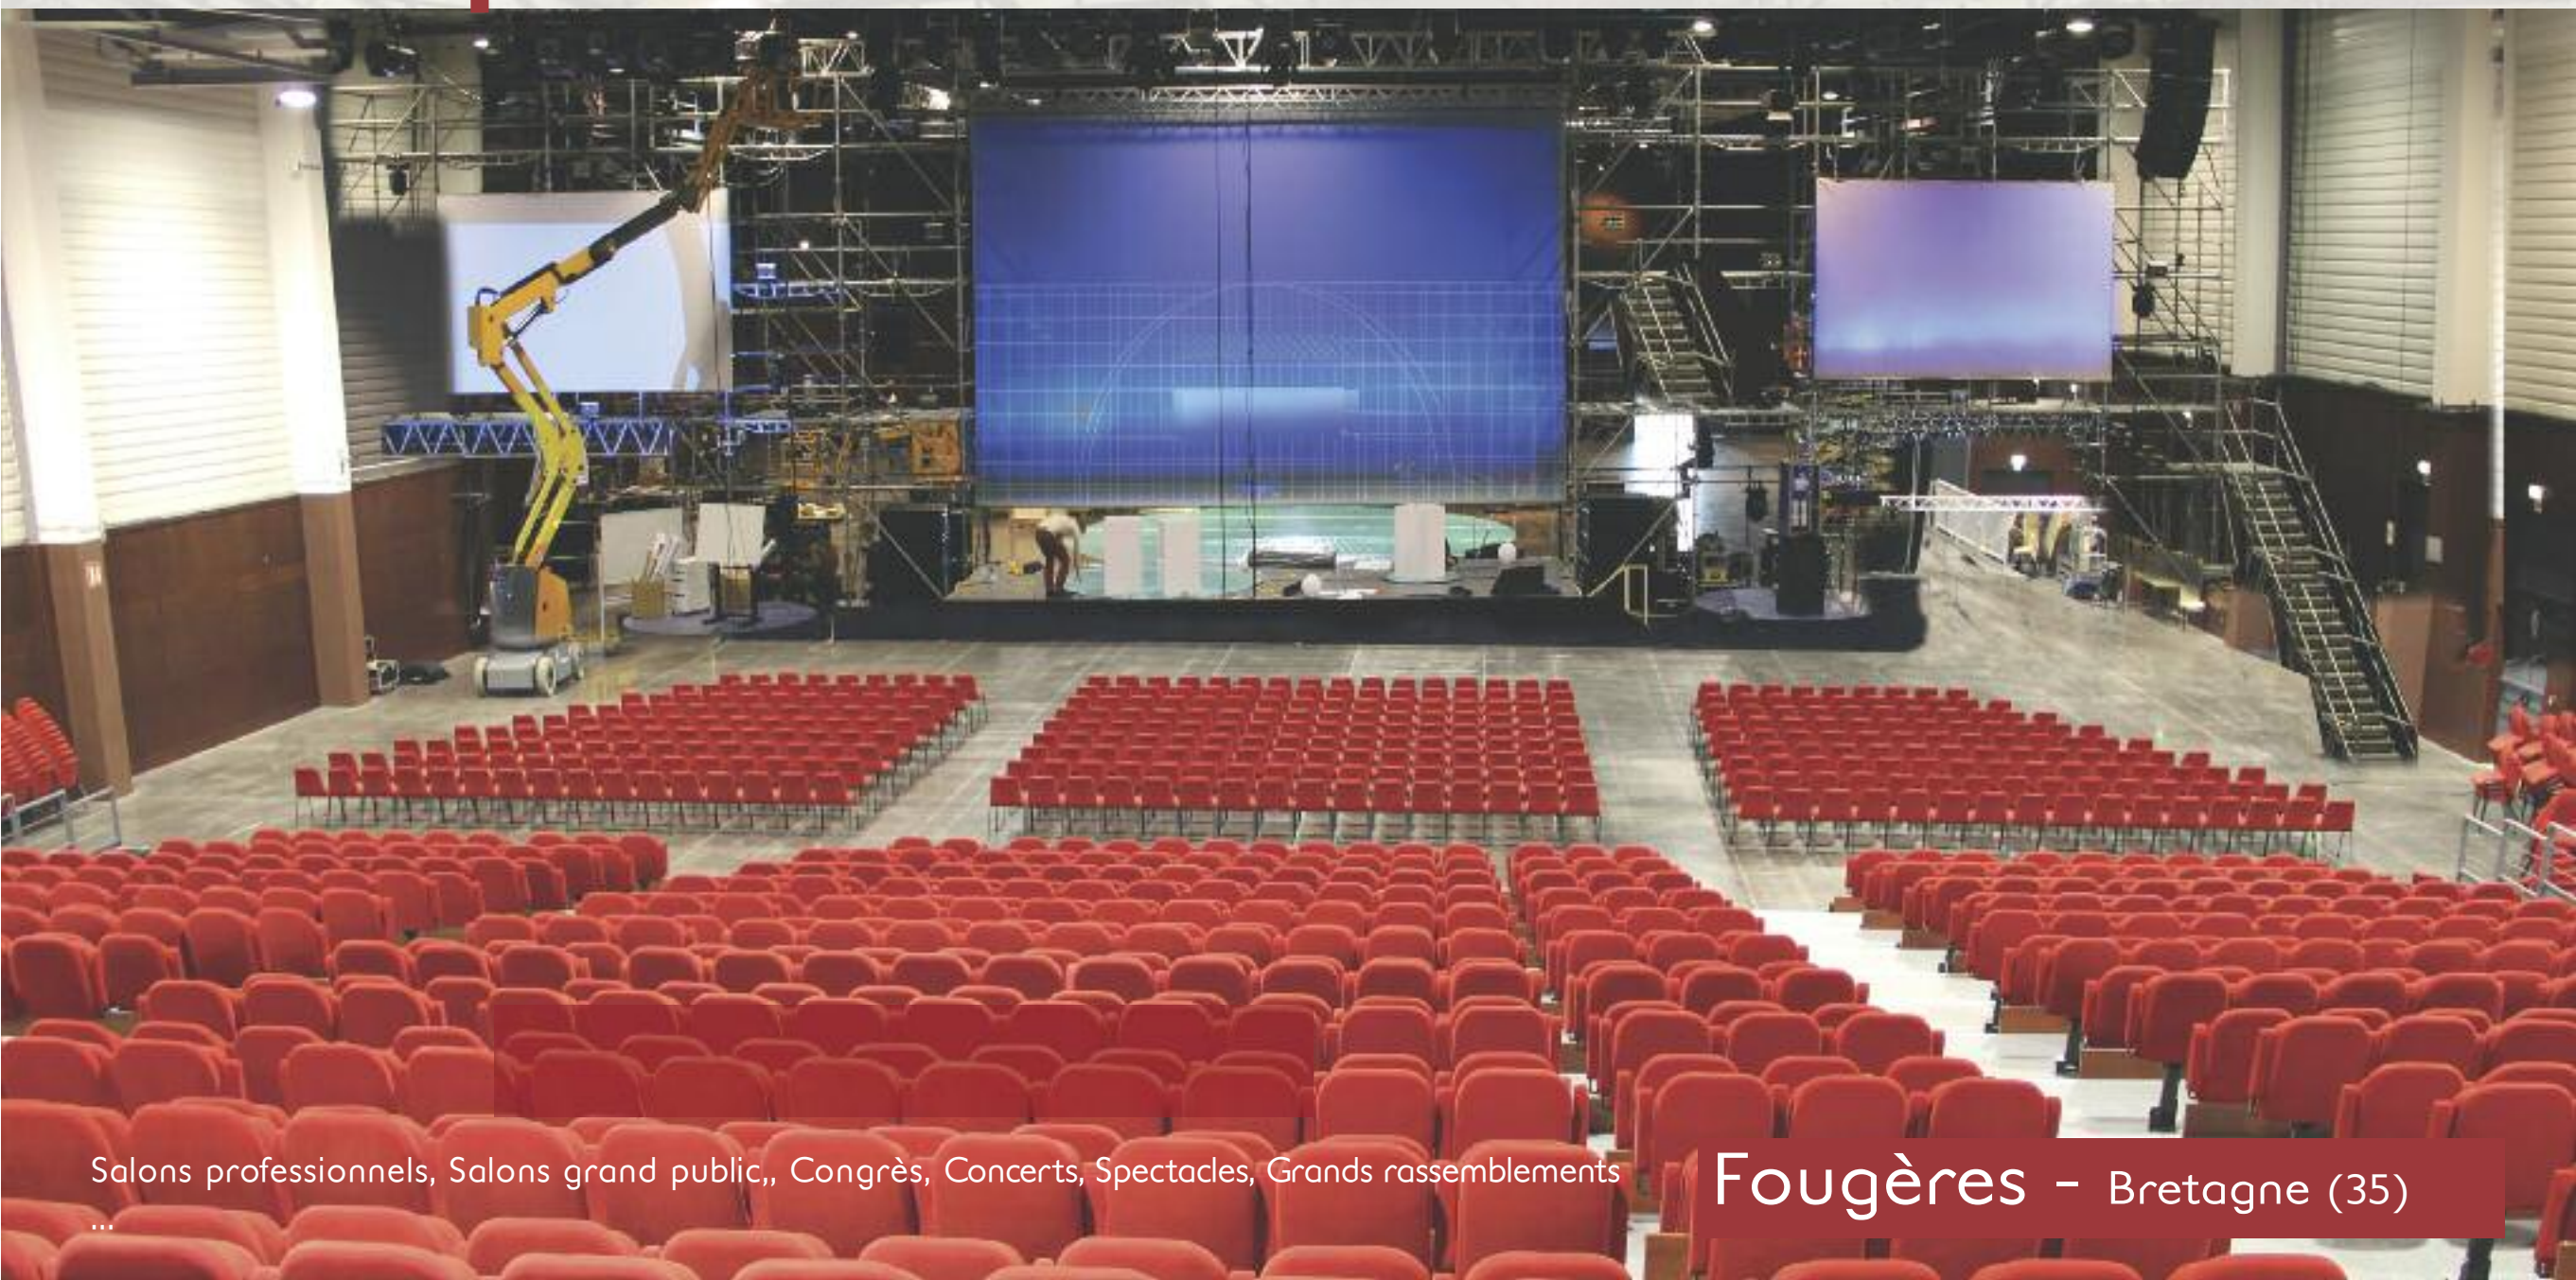

FOUGÈRES
AGGLOMÉRATION

L'Espace Aumaillerie

Un complexe polyvalent pour vos organisations d'événements

Salons professionnels, Salons grand public,, Congrès, Concerts, Spectacles, Grands rassemblements

Fougères - Bretagne (35)

Un ensemble de plain pied 4 872 m².

Grande salle
2 766 m²

- Wifi
- Scène 357m2 modulable
- Branchements extérieurs pour camions - cuisine - traiteurs
- Hall : 250 m²
- Espace Billetterie / Espace Bar / Vestiaires (non gardés)
- Loges artistes
- Salle Catering
- Bureau organisateurs

Petite salle
665 m²

- Scène fixe 92m²
- Local Traiteur 250 m²
- Local technique
- Espace Bar
- Espace Vestiaire (non gardé)

Vos projets ont besoin d'espace

Jusqu'à 2 400 places assises

Votre projet est unique
Notre Espace s'adapte...