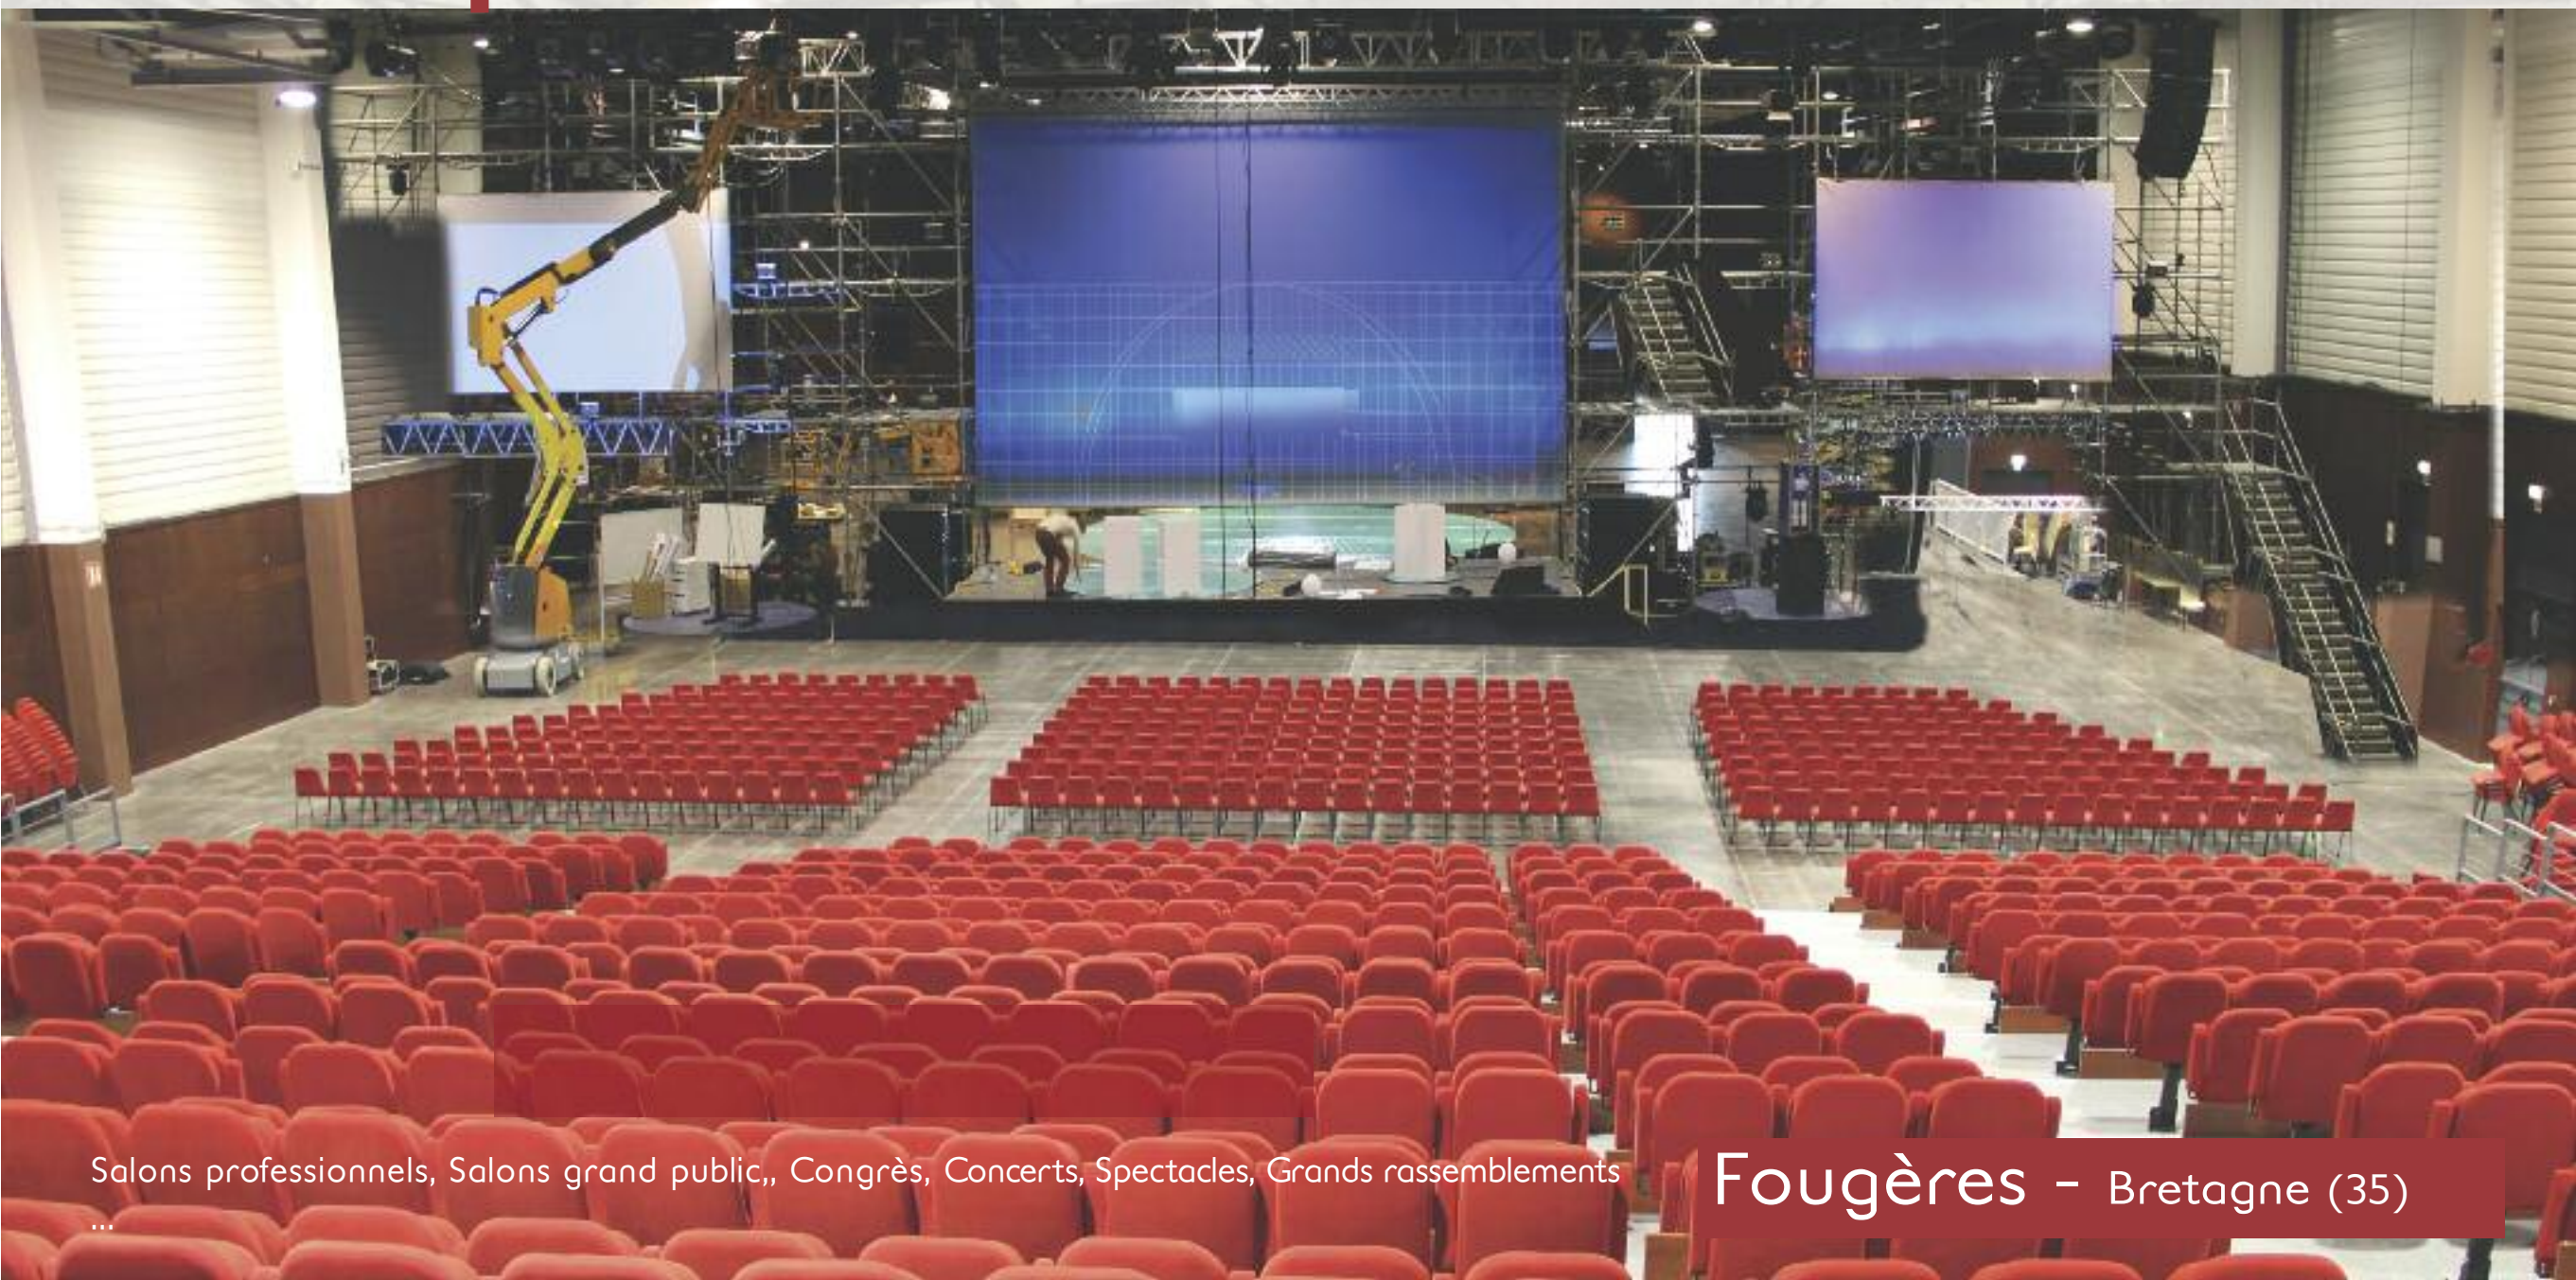

FOUGÈRES
AGGLOMÉRATION

L'Espace Aumaillerie

Un complexe polyvalent pour vos organisations d'événements

Salons professionnels, Salons grand public,, Congrès, Concerts, Spectacles, Grands rassemblements

Fougères - Bretagne (35)

Un ensemble de plain pied 4 872 m².

Grande salle 2 766 m²

- Wifi
- Scène 357m² modulable
- Branchements extérieurs pour camions - cuisine - traiteurs
- Hall : 250 m²
- Espace Billetterie / Espace Bar / Vestiaires (non gardés)
- Loges artistes
- Salle Catering
- Bureau organisateurs

Petite salle 665 m²

- Scène fixe 92m²
- Local Traiteur 250 m²
- Local technique
- Espace Bar
- Espace Vestiaire (non gardé)

Vos projets ont besoin d'espace

Jusqu'à 2 400 places assises

Votre projet est unique
Notre Espace s'adapte...

Cabaret spectacle

Conférence

Salons

Réceptions - Cocktails
Dîners spectacles

Grands rassemblements

Spectacles

Congrès - Conférences

- ☐ Accès par autoroute des Estuaires (A84) :
/ Rennes : 30 mn / Caen : 1h30 / Nantes : 1h30
- ☐ Paris : 3h30 (par Laval : 45 mn / A 11)
- ☐ Mont St - Michel : 40 mn ☐ St Malo : 1 h